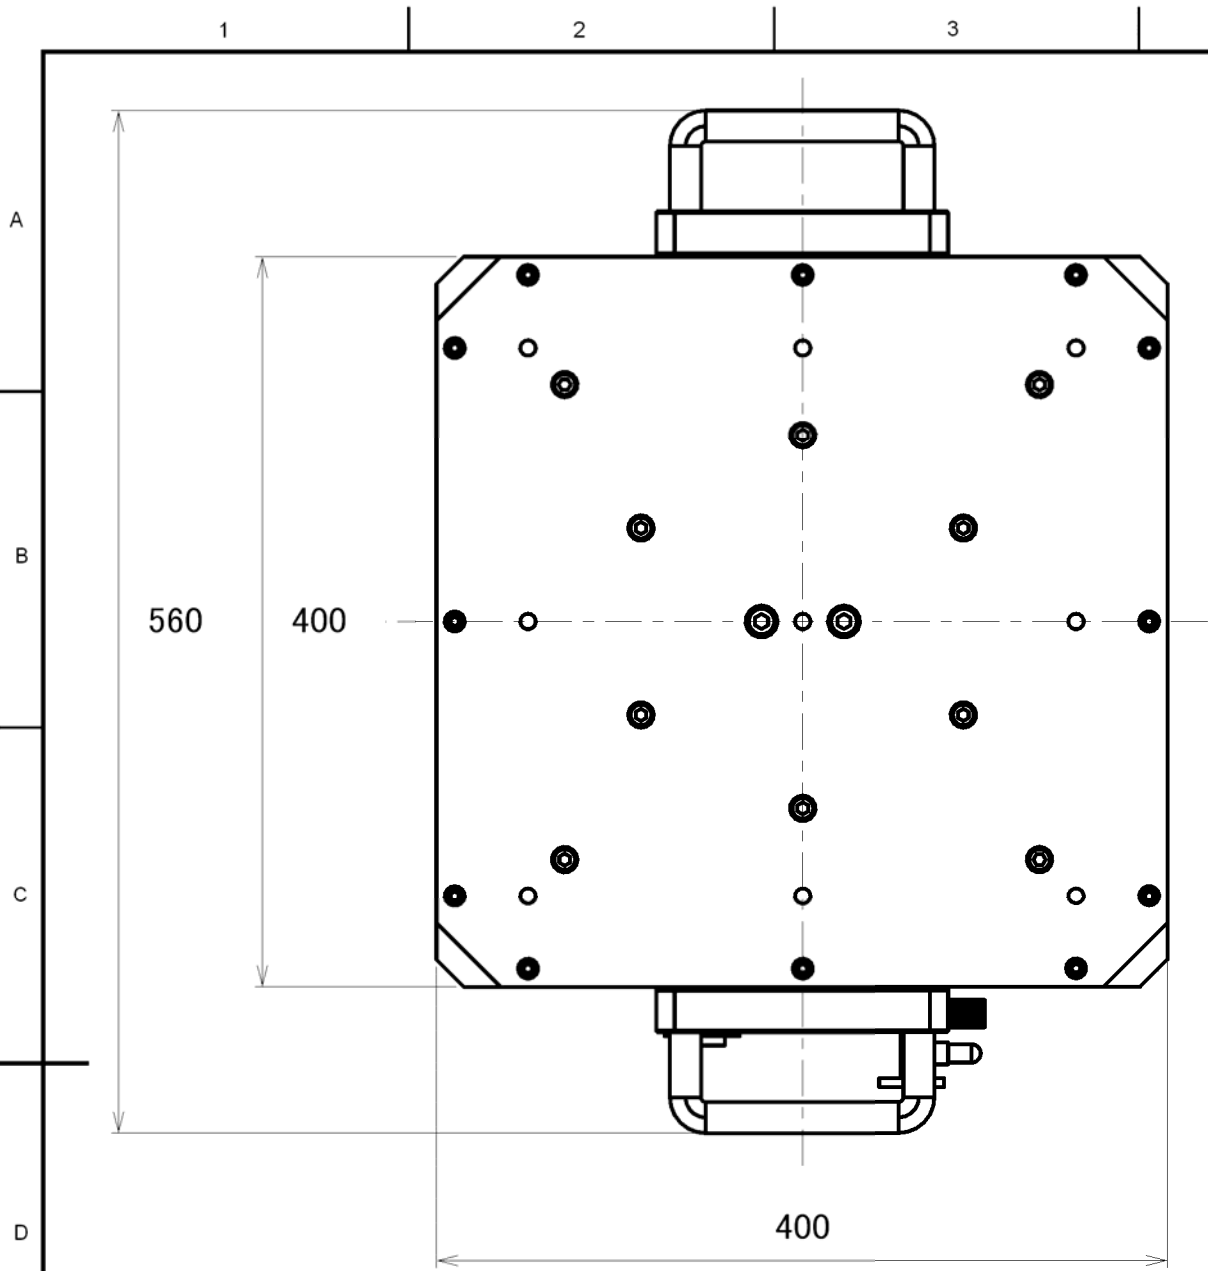

5	6	7	8
変更回数	変更記事	年月日	サイン

低重心型振動発生機(起震機) Type-L3050
 加振力 500N
 最大振幅 30mmp-p
 周波数範囲 DC~50Hz
 組み合わせ電力増幅器 APD-601 (デジタル方式 600VA)

ASAHI SEISAKUSYO 有限会社 旭製作所 Electroynamics test equipment for generating vibration		名称 Type-L3050 外観図	DATE 2007-08 図面番号 KAJ-031
---	--	-----------------------------	------------------------------