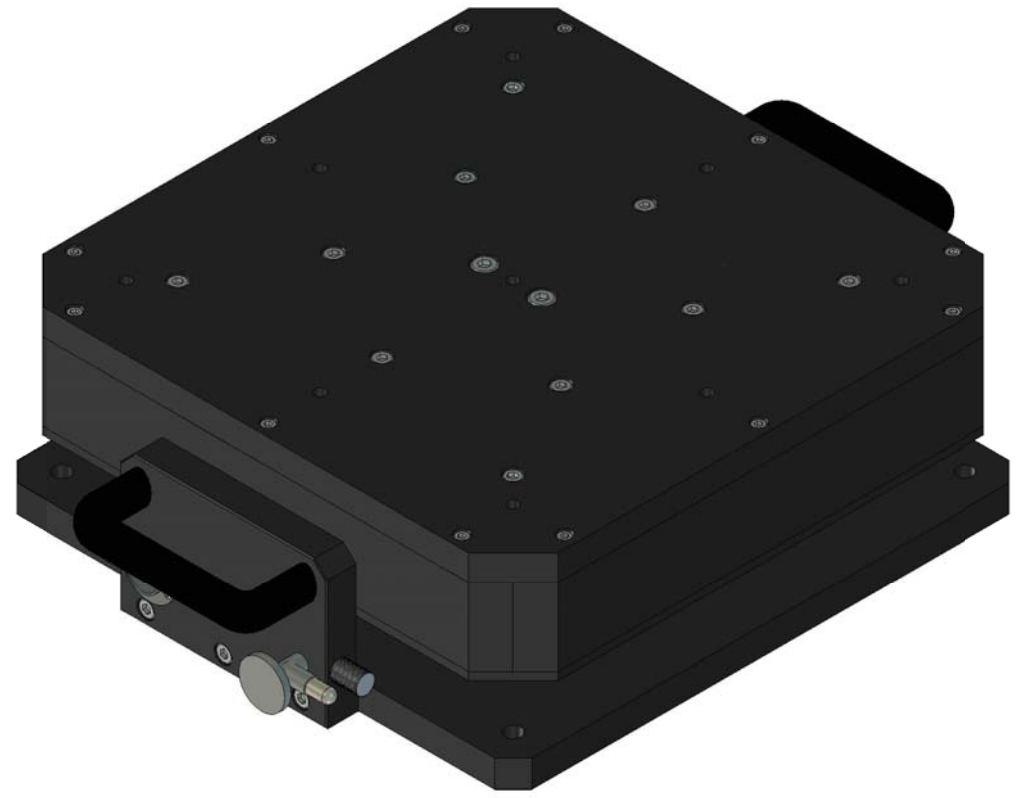

5	6	7	8
変更回数	変更記事	年月日	サイン

低重心型振動発生機(起震機) Type-L3050
 加振力 500N
 最大振幅 30mmp-p
 周波数範囲 DC~50Hz
 組み合わせ電力増幅器 APD-601 (デジタル方式 600VA)

ASAHI SEISAKUSYO 有限会社 旭製作所 Electroynamics test equipment for generating vibration		名称 Type-L3050 外観図	DATE 2007-08 図面番号 KAJ-031
---	--	-----------------------------	------------------------------