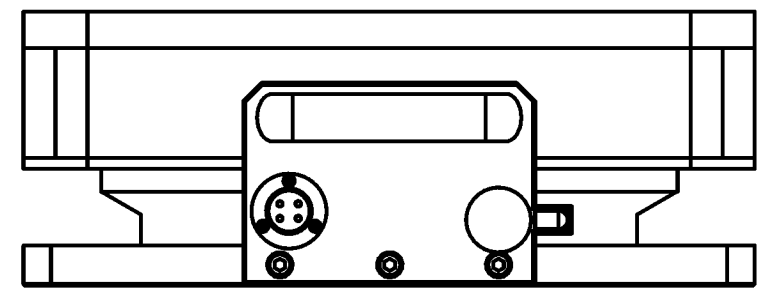

5	6	7	8
変更回数	変更記事	年月日	サイン

低重心型振動発生機(起震機) Type-L3050
 加振力 500N
 最大振幅 30mmp-p
 周波数範囲 DC~50Hz
 組み合わせ電力増幅器 APD-601 (デジタル方式 600VA)

ASAHI SEISAKUSYO 有限会社 旭製作所 Electroynamics test equipment for generating vibration		名称 Type-L3050 外観図	DATE 2007-08 図面番号 KAJ-031
---	--	-----------------------------	------------------------------