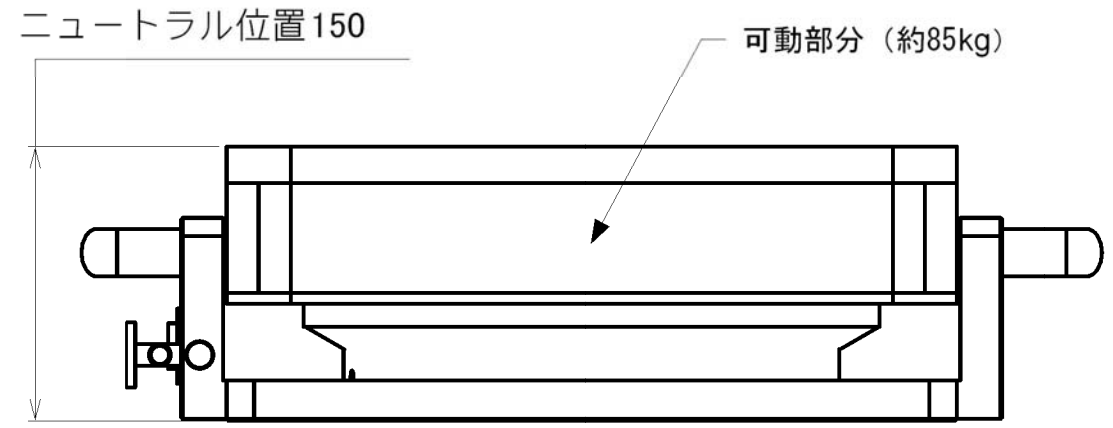

5	6	7	8
変更回数	変更記事	年月日	サイン

低重心型振動発生機(起震機) Type-L3050
 加振力 500N
 最大振幅 30mmp-p
 周波数範囲 DC~50Hz
 組み合わせ電力増幅器 APD-601 (デジタル方式 600VA)

ASAHI SEISAKUSYO 有限会社 旭製作所 Electroynamics test equipment for generating vibration		名称 Type-L3050 外観図	DATE 2007-08 図面番号 KAJ-031
---	--	-----------------------------	------------------------------